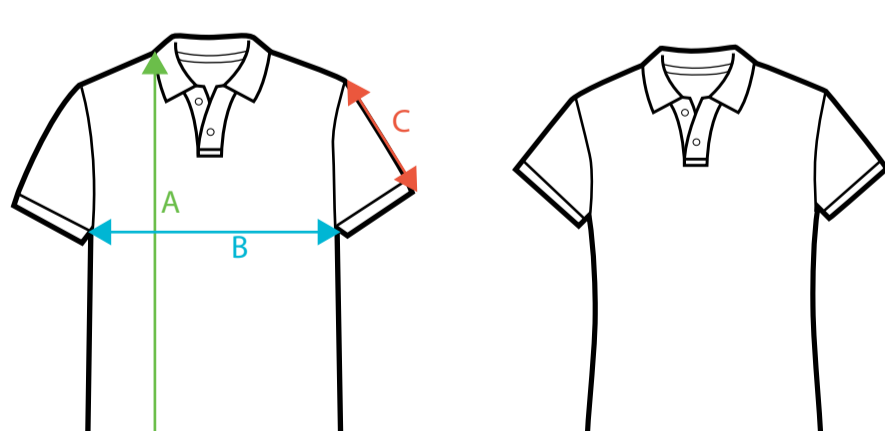

WOMEN

	XS	S	M	L	XL	XXL
A	61	63	65	67	69	71
B	41	44	47	50	53	56
C	57	58,5	60	61,5	63	64,5

KIDS

	62	74	86	98	110	122	134	146	158
A	35,5	39	41,5	44,5	47,5	50,5	53,5	57	60,5
B	27,5	29	30,5	32	34	36	38	41	44
C	26	30	34	38	41	44	48	53	58

© SPORT DESIGN SWEDEN AB

Measurements Polo

BASIC

A - BODY LENGTH
B - CHEST WIDTH
C - ARM LENGTH (FROM SHOULDER)

Composition:
100% Cotton

Weight:
220 gr

MEN

	XS	S	M	L	XL	XXL
A	66	68	70	72,5	75	77,5
B	48	51	54	57	60	63
C	18	19	20	21	22	23